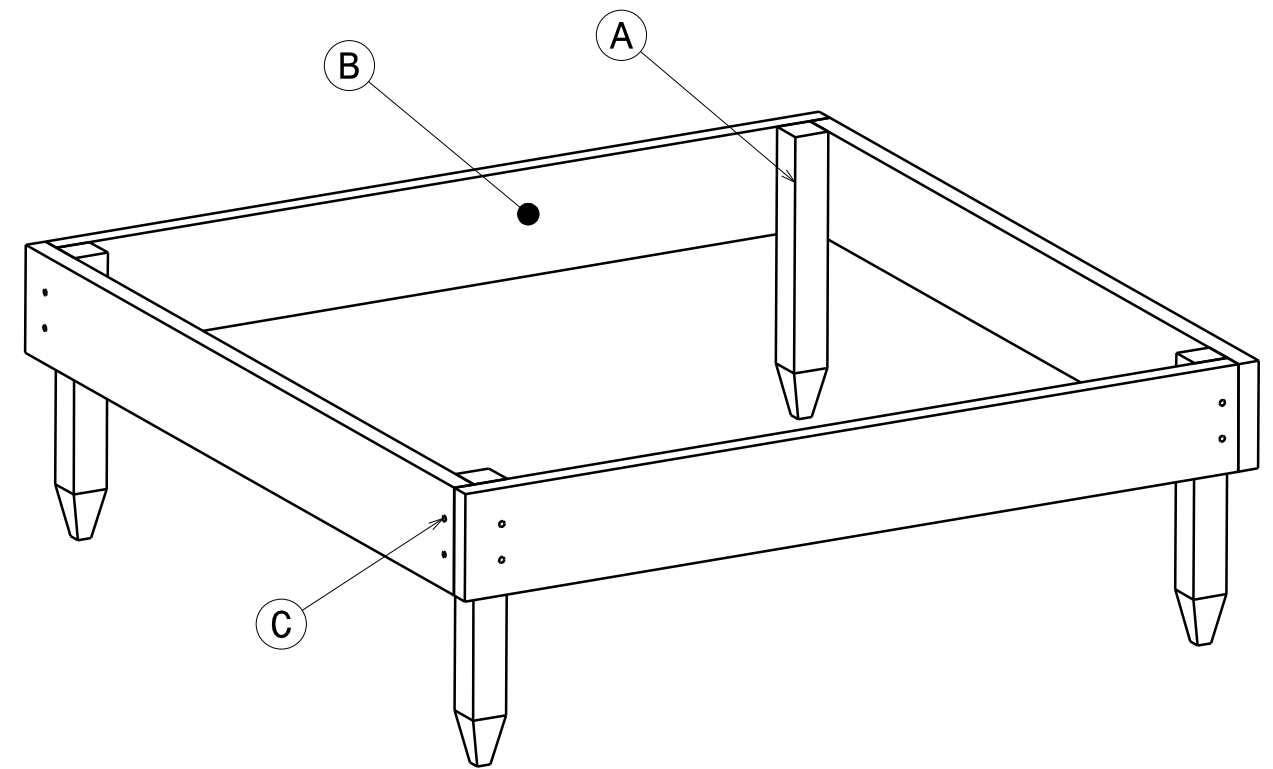

Vue de face

Vue de dessus

Vue isométrique

www.acacia-robinier.be  
Rue du rivage, 85  
7740 Warcoing - Belgique  
bois@acacia-robinier.be  
Tél:0032-472 84 24 00

**Bac potager**  
**1200x1200x150mm**

version 1 02-06-2014

Tous les bois doivent-être fixés solidement. La tenue de votre bac potager dans le futur n'en sera que meilleur.

dimensions  
en mm

Référence	déscription	quantité	dimensions
A	poteau	4	50x50x400
B	planche	4	30x150x1170
C	Vis Inox T20	16	Ø5.5x60