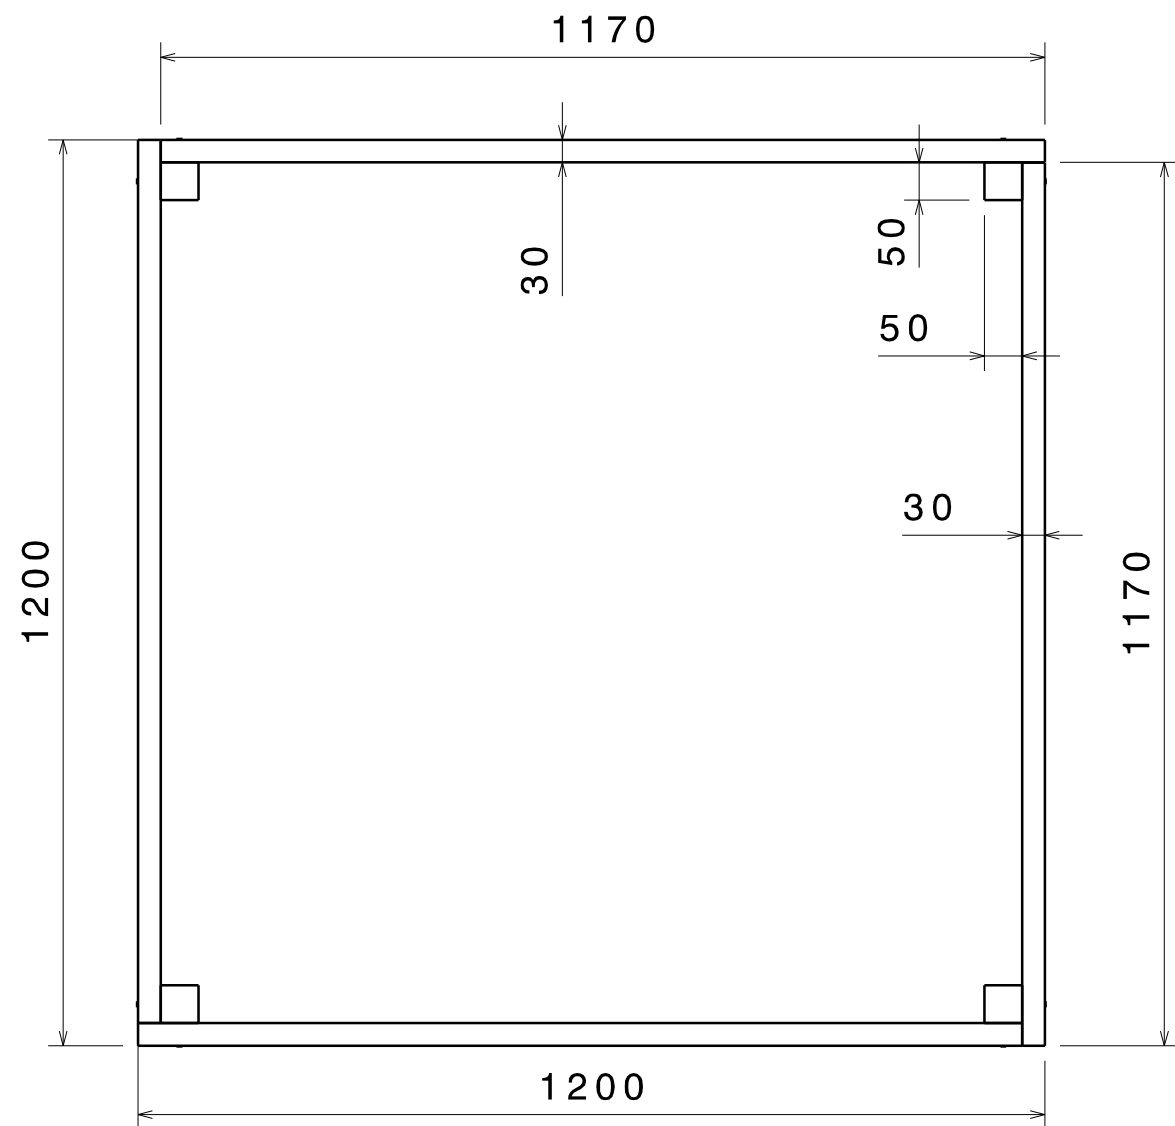

Vue de face

Vue de dessus

Vue isométrique

www.acacia-robinier.be  
Rue du rivage, 85  
7740 Warcoing - Belgique  
bois@acacia-robinier.be  
Tél:0032-472 84 24 00

**Bac potager**  
**1200x1200x150mm**

version 1 02-06-2014

Tous les bois doivent-être fixés solidement. La tenue de votre bac potager dans le futur n'en sera que meilleur.

dimensions  
en mm

Référence	déscription	quantité	dimensions
A	poteau	4	50x50x400
B	planche	4	30x150x1170
C	Vis Inox T20	16	Ø5.5x60