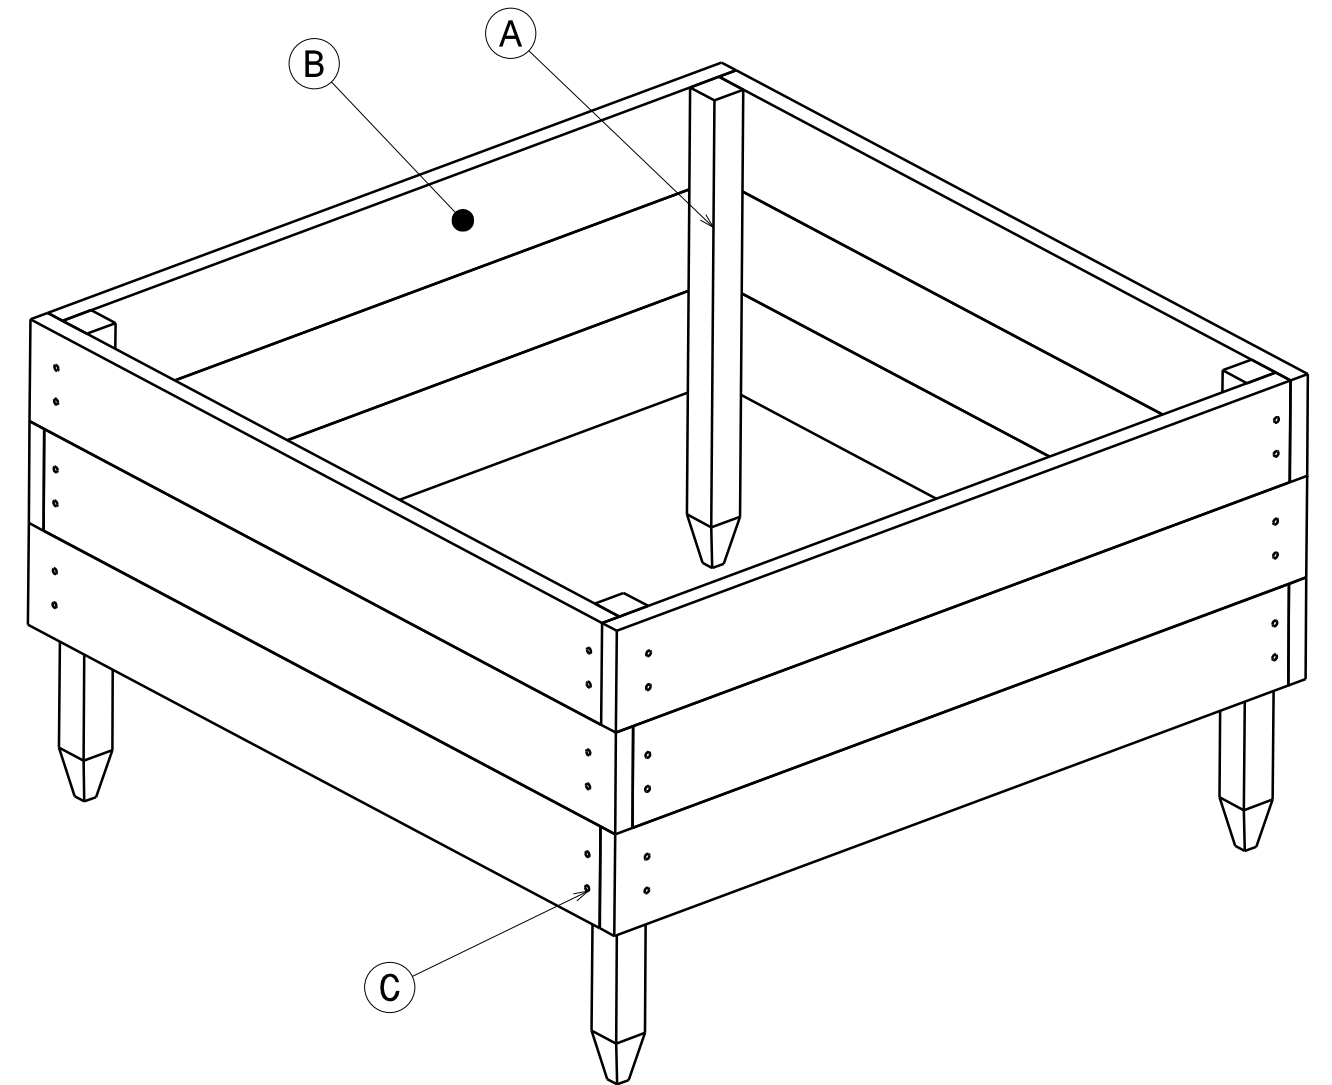

Vue de face

Vue de dessus

Vue isométrique

www.acacia-robinier.be
 Rue du rivage, 85
 7740 Warcoing - Belgique
 bois@acacia-robinier.be
 Tél:0032-472 84 24 00

Bac potager
1200x1200x450mm

version 1 02-06-2014

Tous les bois doivent-être fixés solidement. La tenue de votre bac potager dans le futur n'en sera que meilleur.

dimensions en mm

Référence	déscription	quantité	dimensions
A	poteau	4	50x50x700
B	planche	12	30x150x1170
C	Vis Inox T20	48	Ø5.5x60