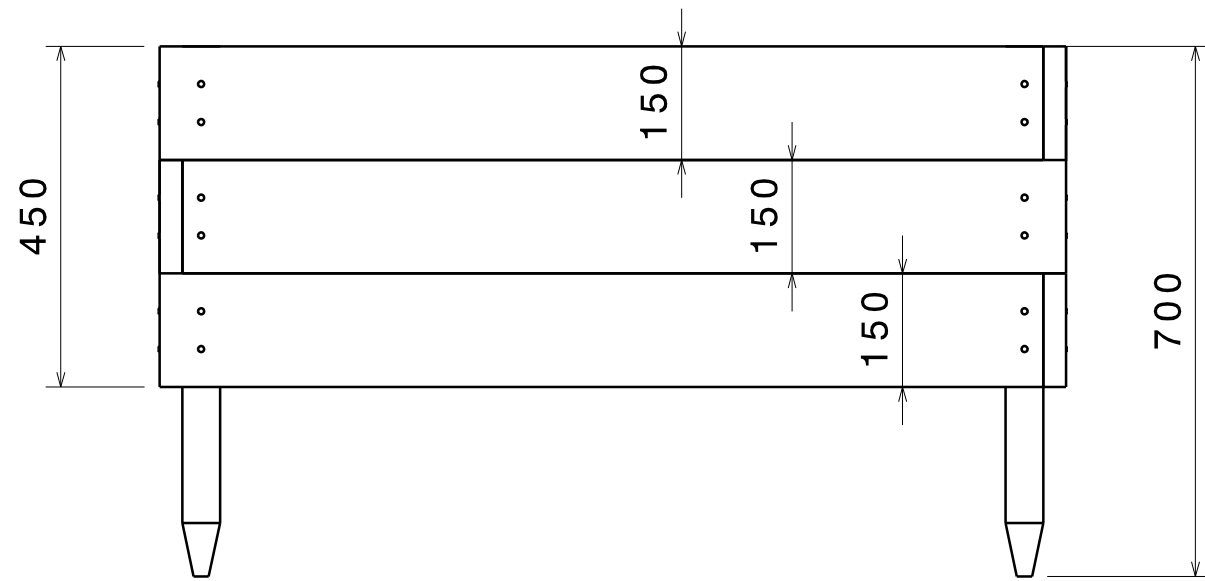

Vue de face

Vue de dessus

Vue isométrique

www.acacia-robinier.be
 Rue du rivage, 85
 7740 Warcoing - Belgique
 bois@acacia-robinier.be
 Tél:0032-472 84 24 00

Bac potager
1200x1200x450mm

version 1 02-06-2014

Tous les bois doivent-être fixés solidement. La tenue de votre bac potager dans le futur n'en sera que meilleur.

dimensions en mm

Référence	déscription	quantité	dimensions
A	poteau	4	50x50x700
B	planche	12	30x150x1170
C	Vis Inox T20	48	Ø5.5x60