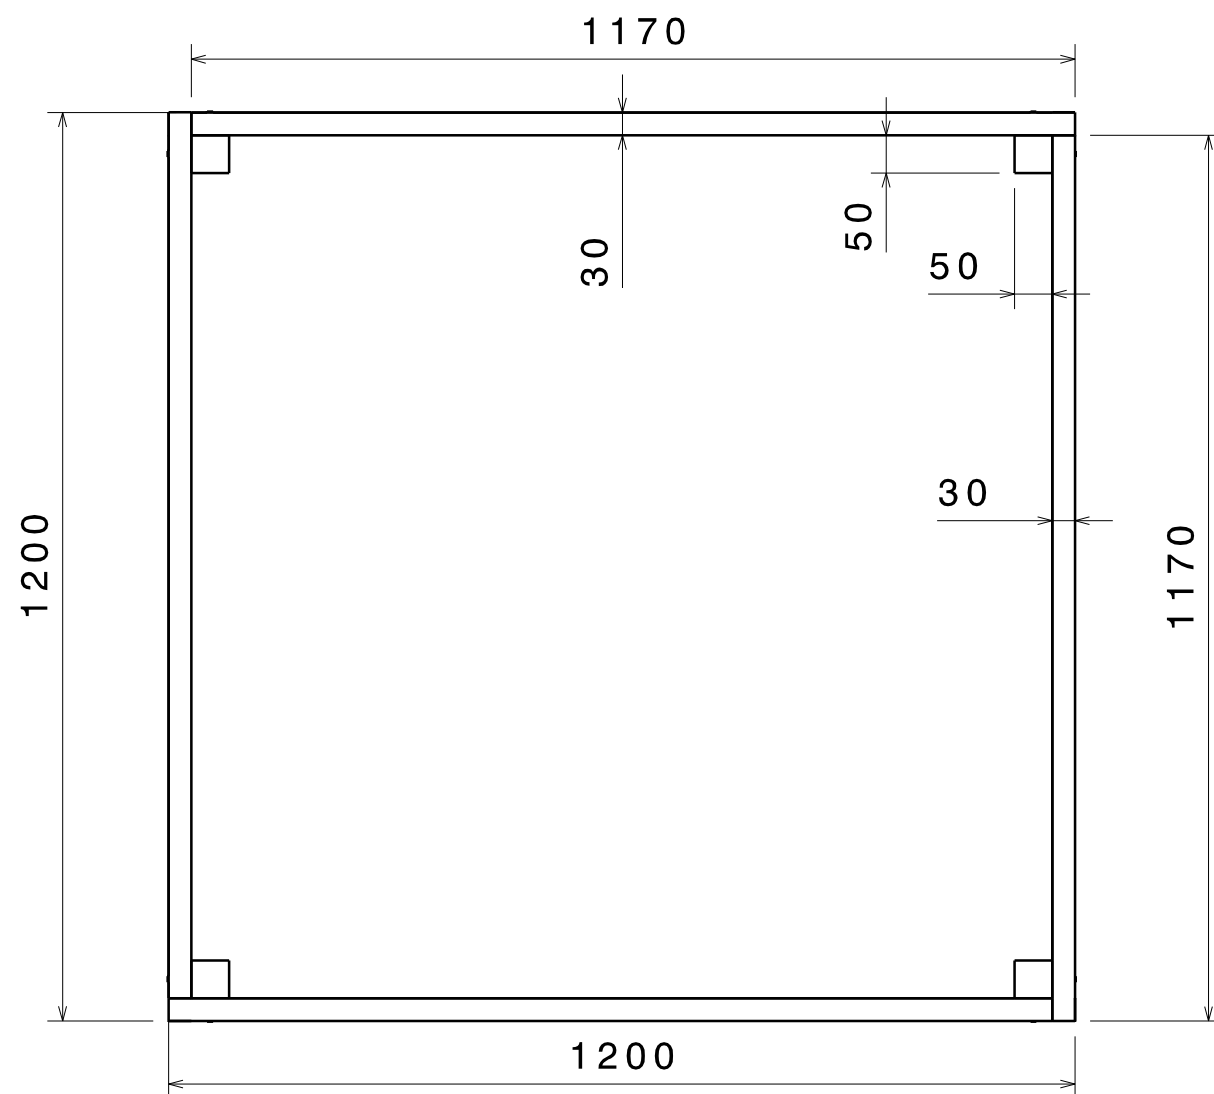

Vue de face

Vue de dessus

Vue isométrique

www.acacia-robinier.be
 Rue du rivage, 85
 7740 Warcoing - Belgique
 bois@acacia-robinier.be
 Tél:0032-472 84 24 00

Bac potager
1200x1200x450mm

version 1 02-06-2014

Tous les bois doivent-être fixés solidement. La tenue de votre bac potager dans le futur n'en sera que meilleur.

dimensions en mm

Référence	déscription	quantité	dimensions
A	poteau	4	50x50x700
B	planche	12	30x150x1170
C	Vis Inox T20	48	Ø5.5x60